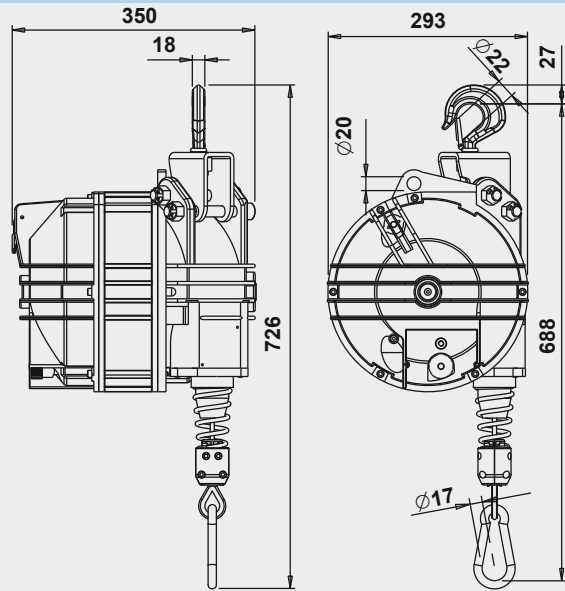

Devis : [info@sdservice.fr](mailto:info@sdservice.fr)

**W9422G - 9426G**  
**W9451G - 9456G**

**22**  
 2500 mm  
 3000 mm  
 100÷180  
 kg

Art.	9422G	9423G	9424G	9425G	9426G	9451G	9452G	9453G	9454G	9455G	9456G
Capacité	100÷120	120÷140	130÷150	140÷160	160÷180	100÷115	115÷130	130÷140	140÷150	150÷160	160÷180
Poids	37,83	39,74	40,06	42,13	44,43	37,83	37,99	39,74	40,06	42,13	44,43
Course	2500 mm					3000 mm					
Câble	Inox										
Corps	Aluminium+Caoutchouc										