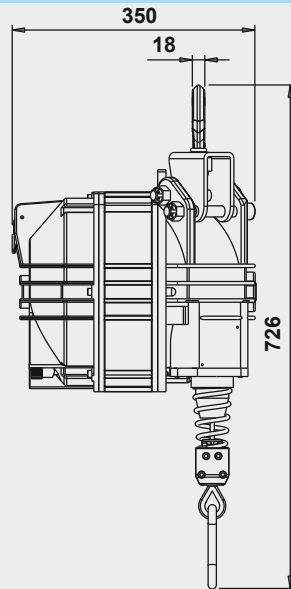

W9422 - 9426
W9451 - 9456

Devis : info@sdservice.fr

21
2500 mm
3000 mm
100÷180
kg

Art.	9422	9423	9424	9425	9426	9451	9452	9453	9454	9455	9456
Capacité	100÷120	120÷140	130÷150	140÷160	160÷180	100÷115	115÷130	130÷140	140÷150	150÷160	160÷180
Poids	36,61	38,51	38,83	40,90	43,20	36,61	36,77	38,51	38,83	40,90	43,20
Course	2500 mm					3000 mm					
Câble	Inox										
Corps	Aluminium										