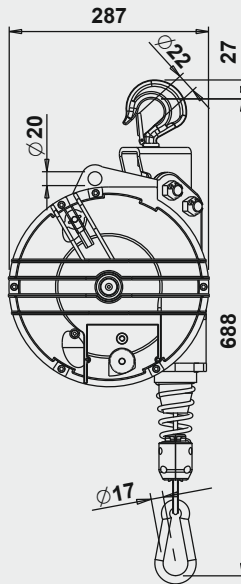

W9422 - 9426
W9451 - 9456

Devis : info@sdservice.fr

21
2500 mm
3000 mm
100÷180
kg

Art.	9422	9423	9424	9425	9426	9451	9452	9453	9454	9455	9456
Capacité	100÷120	120÷140	130÷150	140÷160	160÷180	100÷115	115÷130	130÷140	140÷150	150÷160	160÷180
Poids	36,61	38,51	38,83	40,90	43,20	36,61	36,77	38,51	38,83	40,90	43,20
Course	2500 mm					3000 mm					
Câble	Inox										
Corps	Aluminium										