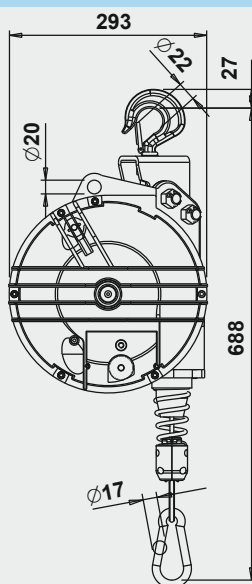

W9411G - 9414G
W9434G - 9444G

Devis : info@sdservice.fr

20
 2500 mm
 3000 mm
 60÷100
 kg

Art.	9411G	9412G	9413G	9414G	9434G	9435G	9436G	9441G	9442G	9443G	9444G	
Capacité	60÷70	70÷80	80÷90	90÷100	35÷45	40÷50	50÷60	60÷70	70÷80	80÷90	80÷100	
Poids	26,79	27,98	29,13	29,69	25,69	24,88	25,91	26,79	27,98	29,13	29,69	
Course	2500 mm				3000 mm							
Câble	Inox											
Corps	Aluminium+Caoutchouc											