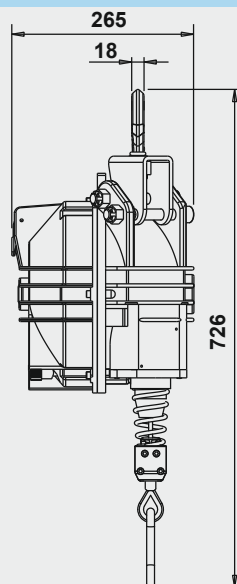

W9411G - 9414G
W9434G - 9444G

Devis : info@sdservice.fr

20
 2500 mm
 3000 mm
 60÷100
 kg

Art.	9411G	9412G	9413G	9414G	9434G	9435G	9436G	9441G	9442G	9443G	9444G	
Capacité	60÷70	70÷80	80÷90	90÷100	35÷45	40÷50	50÷60	60÷70	70÷80	80÷90	80÷100	
Poids	26,79	27,98	29,13	29,69	25,69	24,88	25,91	26,79	27,98	29,13	29,69	
Course	2500 mm				3000 mm							
Câble	Inox											
Corps	Aluminium+Caoutchouc											