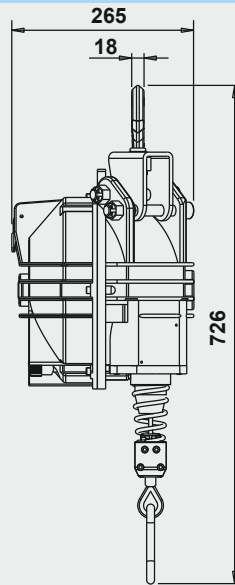

W9411 - 9414
W9434 - 9444

Devis : info@sdservice.fr

19
2500 mm
3000 mm
60÷100
kg

Art.	9411	9412	9413	9414	9434	9435	9436	9441	9442	9443	9444	
Capacité	60÷70	70÷80	80÷90	90÷100	35÷45	40÷50	50÷60	60÷70	70÷80	80÷90	80÷100	
Poids	25,56	26,75	27,90	28,46	24,46	23,65	24,69	25,56	26,75	27,90	28,46	
Course	2500 mm				3000 mm							
Câble	Inox											
Corps	Aluminium											