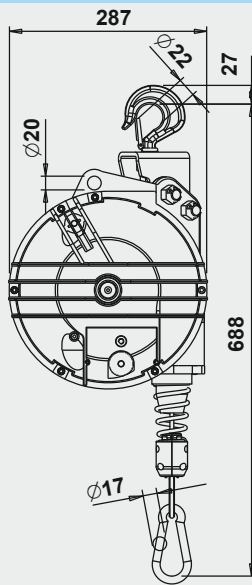

W9411 - 9414
W9434 - 9444

Devis : info@sdservice.fr

19
2500 mm
3000 mm
60÷100
kg

Art.	9411	9412	9413	9414	9434	9435	9436	9441	9442	9443	9444	
Capacité	60÷70	70÷80	80÷90	90÷100	35÷45	40÷50	50÷60	60÷70	70÷80	80÷90	80÷100	
Poids	25,56	26,75	27,90	28,46	24,46	23,65	24,69	25,56	26,75	27,90	28,46	
Course	2500 mm				3000 mm							
Câble	Inox											
Corps	Aluminium											