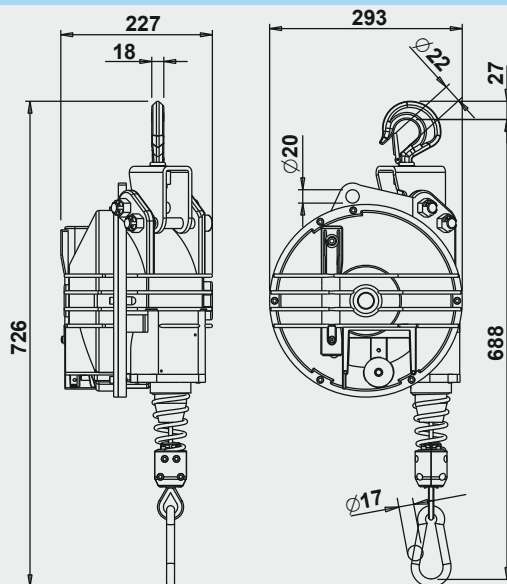

**W9401G - 9405G**  
**W9431G - 9433G**

Devis : [info@sdservice.fr](mailto:info@sdservice.fr)

**18**  
 2500 mm  
 3000 mm  
 15÷60  
 kg

Art.	9401G	9402G	9403G	9404G	9405G	9431G	9432G	9433G
Capacité	15÷20	20÷30	30÷40	40÷50	50÷60	15÷20	20÷25	25÷35
Poids	20,75	22,19	22,19	23,12	24,15	20,75	20,75	22,19
Course	2500 mm					3000 mm		
Câble	Inox							
Corps	Aluminium+Caoutchouc							