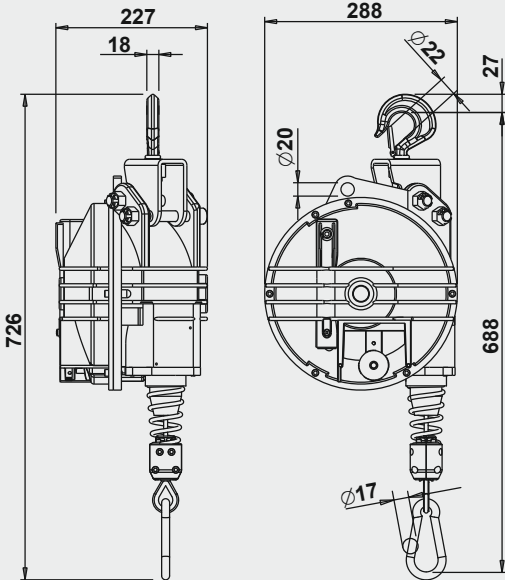

W9401 - 9405
W9431 - 9433

Devis : info@sdservice.fr

17
2500 mm
3000 mm
15÷60
kg

OPTION B

Dispositif de blocage avec contrôle du sol.

OPTION RI

Dispositif pivotant et d'isolement.

OPTION B

OPTION RI

Art.	9401	9402	9403	9404	9405	9431	9432	9433
Capacité	15÷20	20÷30	30÷40	40÷50	50÷60	15÷20	20÷25	25÷35
Poids	19,67	21,11	21,11	22,03	23,07	19,67	19,67	21,11
Course	2500 mm					3000 mm		
Câble	Inox							
Corps	Aluminium							