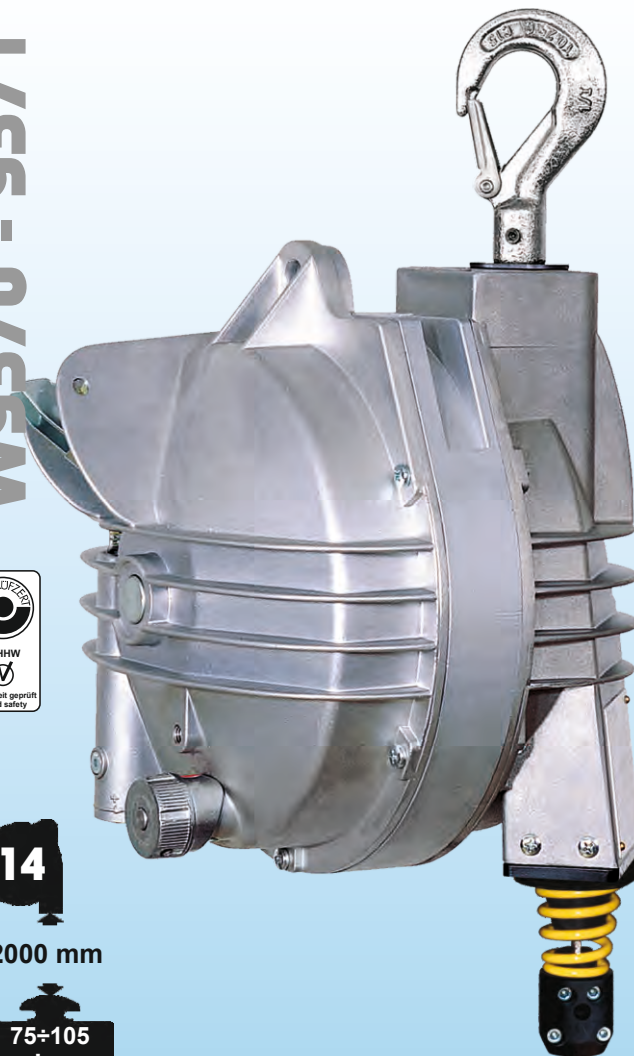

W9361 - 9369

13

2000 mm

10÷75 kg

W9370 - 9371

14

2000 mm

75÷105 kg

Art.	9361	9362	9363	9364	9365	9366	9367	9368	9369	9370	9371
Capacité	10÷15	15÷20	20÷25	25÷30	30÷35	35÷45	45÷55	55÷65	65÷75	75÷90	90÷105
Poids	8,73	9,01	9,29	10,14	10,14	11,03	11,03	11,87	12,67	15,65	16,58
Course	2000 mm									2000 mm	
Câble	Inox									Inox	
Corps	Aluminium									Aluminium	