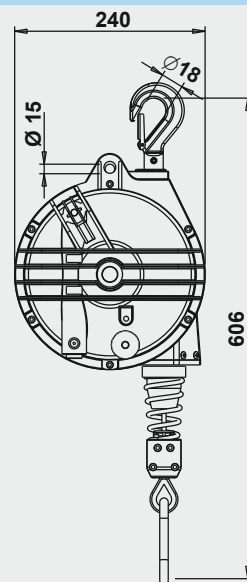

W9361 - 9369

13

2000 mm

10÷75 kg

W9370 - 9371

14

2000 mm

75÷105 kg

Art.	9361	9362	9363	9364	9365	9366	9367	9368	9369	9370	9371
Capacité	10÷15	15÷20	20÷25	25÷30	30÷35	35÷45	45÷55	55÷65	65÷75	75÷90	90÷105
Poids	8,73	9,01	9,29	10,14	10,14	11,03	11,03	11,87	12,67	15,65	16,58
Course	2000 mm									2000 mm	
Câble	Inox									Inox	
Corps	Aluminium									Aluminium	