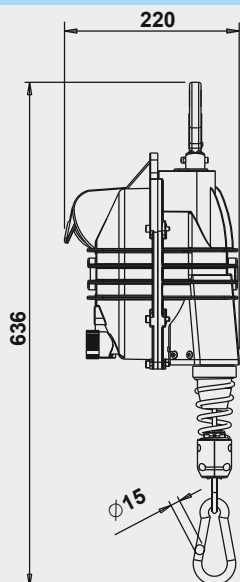

W9361 - 9369

13

2000 mm

10÷75 kg

W9370 - 9371

14

2000 mm

75÷105 kg

Art.	9361	9362	9363	9364	9365	9366	9367	9368	9369	9370	9371
Capacité	10÷15	15÷20	20÷25	25÷30	30÷35	35÷45	45÷55	55÷65	65÷75	75÷90	90÷105
Poids	8,73	9,01	9,29	10,14	10,14	11,03	11,03	11,87	12,67	15,65	16,58
Course	2000 mm									2000 mm	
Câble	Inox									Inox	
Corps	Aluminium									Aluminium	