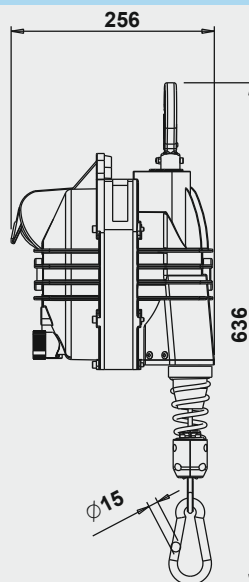

W9361 - 9369

13

2000 mm

10÷75 kg

W9370 - 9371

14

2000 mm

75÷105 kg

Art.	9361	9362	9363	9364	9365	9366	9367	9368	9369	9370	9371
Capacité	10÷15	15÷20	20÷25	25÷30	30÷35	35÷45	45÷55	55÷65	65÷75	75÷90	90÷105
Poids	8,73	9,01	9,29	10,14	10,14	11,03	11,03	11,87	12,67	15,65	16,58
Course	2000 mm									2000 mm	
Câble	Inox									Inox	
Corps	Aluminium									Aluminium	