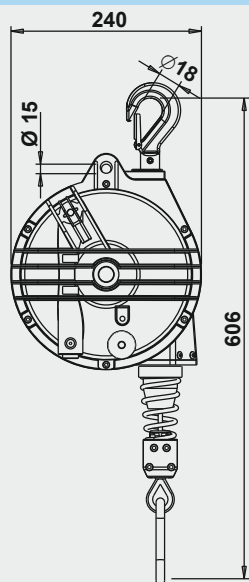

W9361 - 9369

13

2000 mm

10÷75 kg

W9370 - 9371

14

2000 mm

75÷105 kg

Art.	9361	9362	9363	9364	9365	9366	9367	9368	9369	9370	9371
Capacité	10÷15	15÷20	20÷25	25÷30	30÷35	35÷45	45÷55	55÷65	65÷75	75÷90	90÷105
Poids	8,73	9,01	9,29	10,14	10,14	11,03	11,03	11,87	12,67	15,65	16,58
Course	2000 mm									2000 mm	
Câble	Inox									Inox	
Corps	Aluminium									Aluminium	